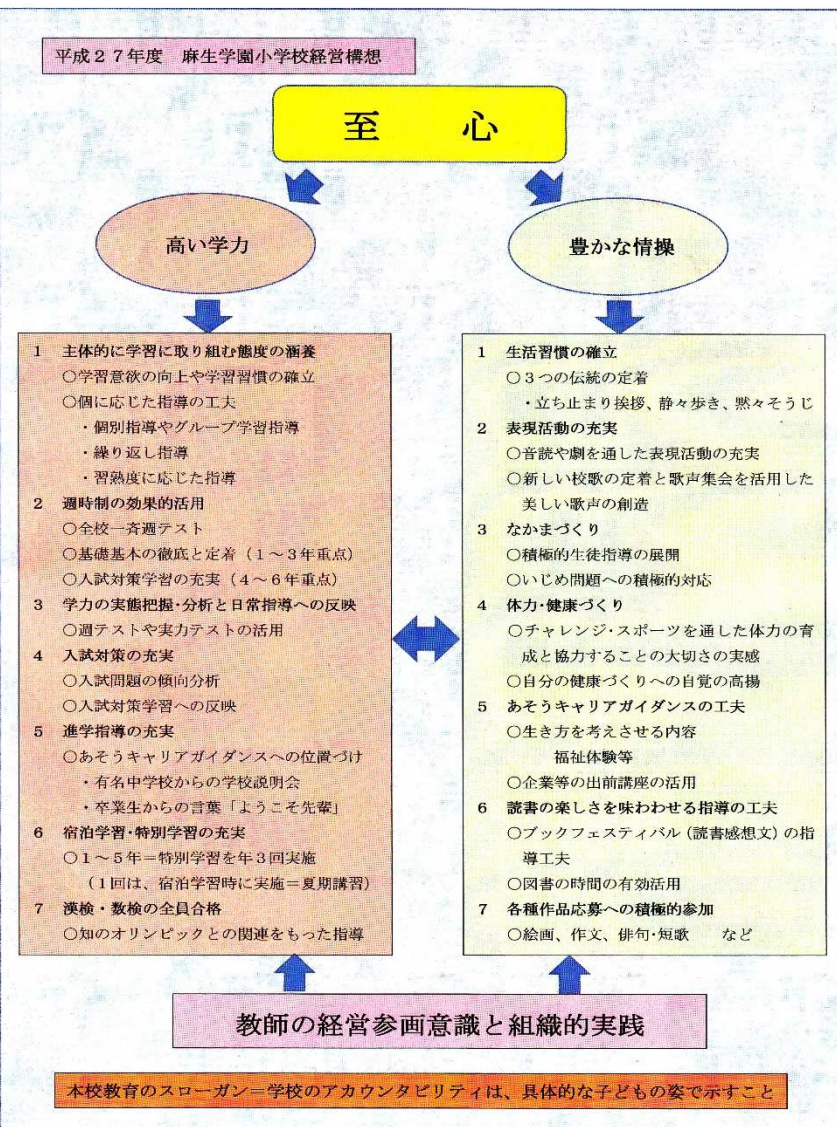

田中稜真先生

高い目標と志を持つ子供たちが集まった、この麻生学園小学校の一員になれたことを、大変光栄に思います。この学校に相応しい教師として認めていただけるよう、精いっぱい努力を重ねていく所存です。どうぞよろしくお願い致します。