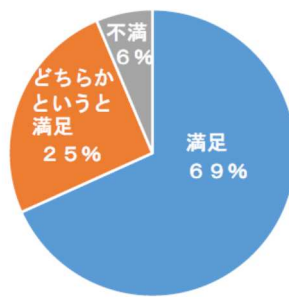

一方、子ども達にも、アンケートを実施いたしました。

その一部ですが、「学校に来るのは楽しいですか」という問いに、「よく当てはまる」と「だいたい」を合わせると、97%の子どもが楽しいと答えています。「当てはまらない」2%、「あまり当てはまらない」1%でした。

また、「先生は私たちのがんばりをほめてくれますか」という問いに、「よく当てはまる」と「だいたい」を合わせると97%の子がほめてもらった経験をもっているようです。「あまり当てはまらない」という子が3%でした。今後も、一人一人のよさを伸ばす取り組みを深めてまいります。

保護者の皆様から頂いた貴重なご意見や励ましのお言葉、そして、子ども達の声を参考に来年度へ向かっての学校改善に生かしてまいります。これからも、保護者の皆様と手を携え、子ども達のよりよい成長をめざし、職員一同力を合わせ努めて参ります。

アンケートへのご協力、誠にありがとうございました。

#### ■保護者アンケート

「本校の教育に満足ですか」