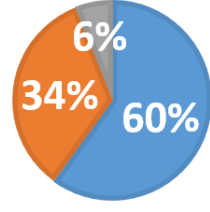

■児童アンケート

「学校は好きですか」

■大好き ■好き ■嫌い

■保護者アンケート

「本校の教育に満足ですか」

■満足 ■どちらかという満足 ■不満

アンケートの結果は上のグラフの通りです。児童アンケートで2%の子どもが「嫌い」と回答していました。辛い思いをさせたことと思います。理由も書いてくれていたので、学級集団の在り方や教師のかかわり方について見直しをしています。

なお、子どもたちの学校が好きな理由のベスト3は、「友達と遊ぶことができる」「学校の山で遊ぶことができる」「運動会や学園祭が楽しい」でした。

保護者アンケートでは、6%の方が「不満」と回答されています。学校の責任を感じています。学校全体として子ども一人一人へのかかわり方について十分配慮しなければならないことを確認しました。

なお、保護者の「満足の理由」ベスト3は、「専科教員の配置及び交換授業」「学園祭」「本校の教育方針」でした。また、保護者の皆様からは、貴重なご意見や励ましのお言葉をたくさんいただきました。学校改善に向けての参考とさせていただきます。