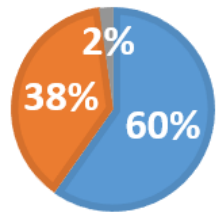

■児童アンケート

「学校は好きですか」

■大好き ■好き ■嫌い

■保護者アンケート

「本校の教育に満足ですか」

■満足 ■どちらかという満足 ■不満

アンケートの結果は上のグラフの通りです。児童アンケートで2%の子どもが「嫌い」と回答していました。辛い思いをさせたことと思います。理由も書いてくれていたので、学級集団の在り方や教師のかかわり方について見直しをしています。

なお、子どもたちの学校が好きな理由のベスト3は、「友達と遊ぶことができる」「学校の山で遊ぶことができる」「運動会や学園祭が楽しい」でした。

保護者アンケートでは、6%の方が「不満」と回答されています。学校の責任を感じています。学校全体として子ども一人一人へのかかわり方について十分配慮しなければならないことを確認しました。

なお、保護者の「満足の理由」ベスト3は、「専科教員の配置及び交換授業」「学園祭」「本校の教育方針」でした。また、保護者の皆様からは、貴重なご意見や励ましのお言葉をたくさんいただきました。学校改善に向けての参考とさせていただきます。